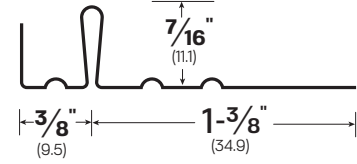

**#1**

Plain Rib Strip 1" Base  
**MATERIALS: BR, ZN**

**#2**

Plain Rib Strip 1-3/8" Base  
**MATERIALS: BR, ZN**

**#2C**

Side Strip 1-3/8" Base  
**MATERIALS: BR, ZN**

**#2CH**

Side Strip 1-3/8" Base  
**MATERIALS: BR, ZN**

**#3**

Plain Rib Strip 1-5/8" Base  
**MATERIALS: BR, ZN**

**#3C**

Plain Rib Strip 1-5/8" Base  
**MATERIALS: BR, ZN**

**#3CH**

Side Strip 1-5/8" Base  
**MATERIALS: BR, ZN**

**#4C**

Plain Rib Strip 1-7/8" Base  
**MATERIALS: BR, ZN**

**#4CH**

Plain Rib Strip 1-3/4" Base  
**MATERIALS: BR, ZN**

**#5CH**

Side Strip 2-1/8" Base  
**MATERIALS: BR, ZN**

**#6**

Plain Rib Strip 2-1/8" Base  
**MATERIALS: BR, ZN**

**#7**

Meeting Rail Hook  
**MATERIALS: BR, ZN**