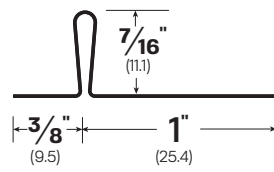

**#1**

Plain Rib Strip 1" Base  
**MATERIALS: BR, ZN**

**#2**

Plain Rib Strip 1-3/8" Base  
**MATERIALS: BR, ZN**

**#2C**

Side Strip 1-3/8" Base  
**MATERIALS: BR, ZN**

**#2CH**

Side Strip 1-3/8" Base  
**MATERIALS: BR, ZN**

**#3**

Plain Rib Strip 1-5/8" Base  
**MATERIALS: BR, ZN**

**#3C**

Plain Rib Strip 1-5/8" Base  
**MATERIALS: BR, ZN**

**#3CH**

Side Strip 1-5/8" Base  
**MATERIALS: BR, ZN**

**#4C**

Plain Rib Strip 1-7/8" Base  
**MATERIALS: BR, ZN**

**#4CH**

Plain Rib Strip 1-3/4" Base  
**MATERIALS: BR, ZN**

**#5CH**

Side Strip 2-1/8" Base  
**MATERIALS: BR, ZN**

**#6**

Plain Rib Strip 2-1/8" Base  
**MATERIALS: BR, ZN**

**#7**

Meeting Rail Hook  
**MATERIALS: BR, ZN**