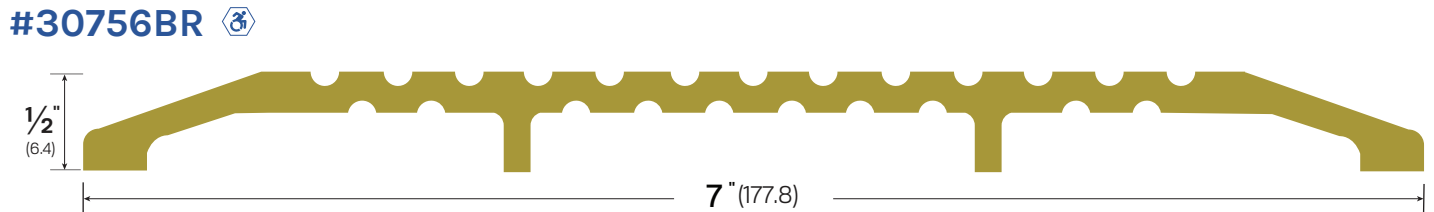

#30756BR

**OPTIONS:** EMI/RFI - Electromagnetic/Radio Frequency Interference

LEGACY	3545BR	3656BR	3514BR	30756BR	3465BR	3762BR	3512BR	3292BR
NGP	513BR	426B	-	427BR	-	-	-	-
PEMKO	271B	172B	-	176B	-	-	-	-
ZERO	545B	656B	-	657B	564B	-	-	-

**FINISHES:** MA, BR  
**OPTIONS:** ACF, EPX, FL, LA, PEPX, RUB  
**NOTES:** Flathead Zinc-plated screws - #10 x 1-1/2"

Thresholds  
Saddles