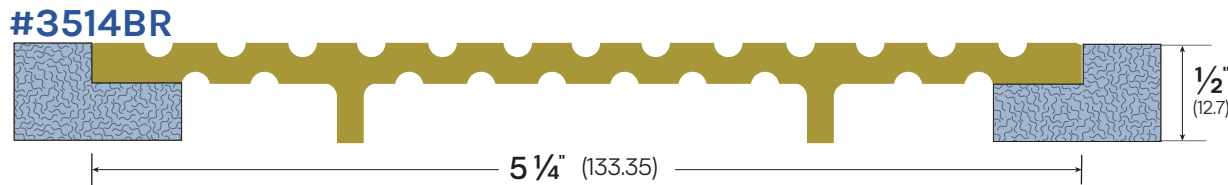

#30756BR

**OPTIONS:** EMI/RFI - Electromagnetic/Radio Frequency Interference

LEGACY	3545BR	3656BR	3514BR	30756BR	3465BR	3762BR	3512BR	3292BR
NGP	513BR	426B	-	427BR	-	-	-	-
PEMKO	271B	172B	-	176B	-	-	-	-
ZERO	545B	656B	-	657B	564B	-	-	-

**FINISHES:** MA, BR  
**OPTIONS:** ACF, EPX, FL, LA, PEPX, RUB  
**NOTES:** Flathead Zinc-plated screws - #10 x 1-1/2"

Thresholds  
Saddles