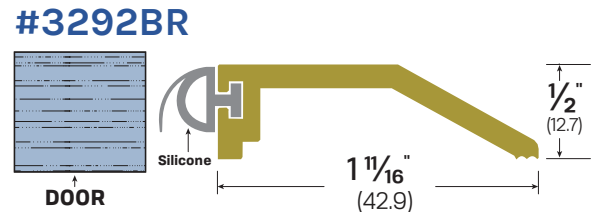

#30756BR

**OPTIONS:** EMI/RFI - Electromagnetic/Radio Frequency Interference

LEGACY	3545BR	3656BR	3514BR	30756BR	3465BR	3762BR	3512BR	3292BR
NGP	513BR	426B	-	427BR	-	-	-	-
PEMKO	271B	172B	-	176B	-	-	-	-
ZERO	545B	656B	-	657B	564B	-	-	-

**FINISHES:** MA, BR  
**OPTIONS:** ACF, EPX, FL, LA, PEPX, RUB  
**NOTES:** Flathead Zinc-plated screws - #10 x 1-1/2"

Thresholds  
Saddles