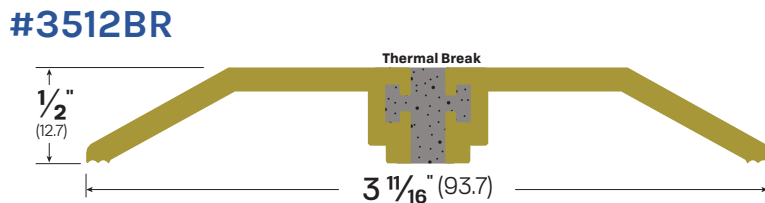

#30756BR

**OPTIONS:** EMI/RFI - Electromagnetic/Radio Frequency Interference

LEGACY	3545BR	3656BR	3514BR	30756BR	3465BR	3762BR	3512BR	3292BR
NGP	513BR	426B	-	427BR	-	-	-	-
PEMKO	271B	172B	-	176B	-	-	-	-
ZERO	545B	656B	-	657B	564B	-	-	-

**FINISHES:** MA, BR  
**OPTIONS:** ACF, EPX, FL, LA, PEPX, RUB  
**NOTES:** Flathead Zinc-plated screws - #10 x 1-1/2"

Thresholds  
Saddles