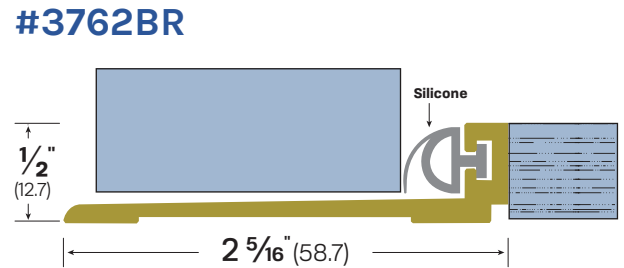

#30756BR

**OPTIONS:** EMI/RFI - Electromagnetic/Radio Frequency Interference

LEGACY	3545BR	3656BR	3514BR	30756BR	3465BR	3762BR	3512BR	3292BR
NGP	513BR	426B	-	427BR	-	-	-	-
PEMKO	271B	172B	-	176B	-	-	-	-
ZERO	545B	656B	-	657B	564B	-	-	-

**FINISHES:** MA, BR  
**OPTIONS:** ACF, EPX, FL, LA, PEPX, RUB  
**NOTES:** Flathead Zinc-plated screws - #10 x 1-1/2"

Thresholds  
Saddles