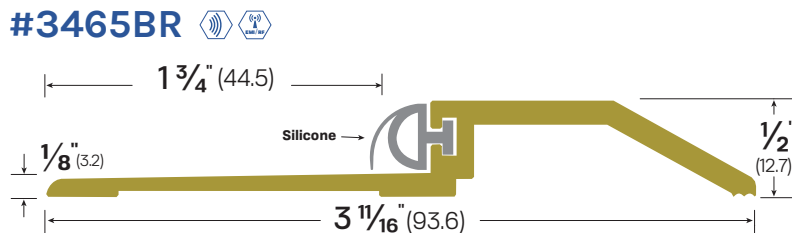

#30756BR

**OPTIONS:** EMI/RFI - Electromagnetic/Radio Frequency Interference

LEGACY	3545BR	3656BR	3514BR	30756BR	3465BR	3762BR	3512BR	3292BR
NGP	513BR	426B	-	427BR	-	-	-	-
PEMKO	271B	172B	-	176B	-	-	-	-
ZERO	545B	656B	-	657B	564B	-	-	-

**FINISHES:** MA, BR  
**OPTIONS:** ACF, EPX, FL, LA, PEPX, RUB  
**NOTES:** Flathead Zinc-plated screws - #10 x 1-1/2"

Thresholds  
Saddles