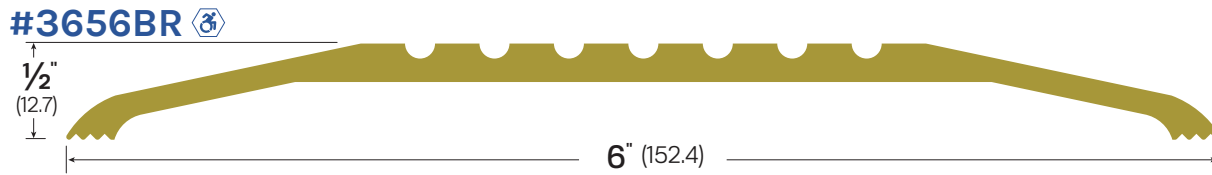

#30756BR

**OPTIONS:** EMI/RFI - Electromagnetic/Radio Frequency Interference

LEGACY	3545BR	3656BR	3514BR	30756BR	3465BR	3762BR	3512BR	3292BR
NGP	513BR	426B	-	427BR	-	-	-	-
PEMKO	271B	172B	-	176B	-	-	-	-
ZERO	545B	656B	-	657B	564B	-	-	-

**FINISHES:** MA, BR  
**OPTIONS:** ACF, EPX, FL, LA, PEPX, RUB  
**NOTES:** Flathead Zinc-plated screws - #10 x 1-1/2"

Thresholds  
Saddles