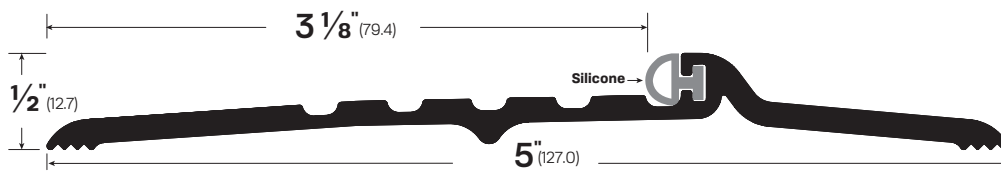

#356

#3665MA