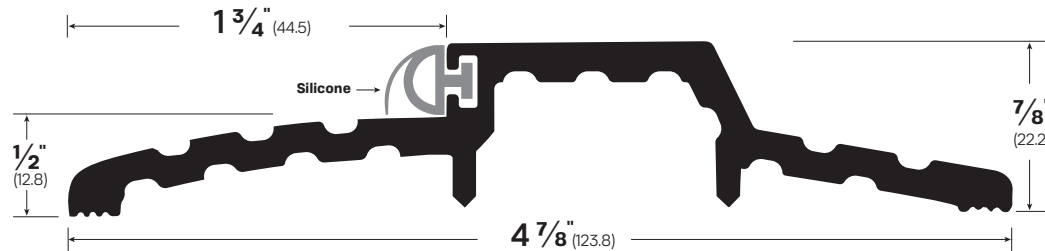

LEGACY	3465	3665	3865	356	3565
NGP	8155N	950N	-	896N	897N
PEMKO	2008APK	2005Q	-	2005AT	277
ZERO	564A	566A	568A	65A	565A

FINISHES: MA, BK, BR
OPTIONS: ACF, EPX, FL, LA, PEPX, RUB
NOTES: Flathead Zinc-plated screws - #10 x 1-1/2"