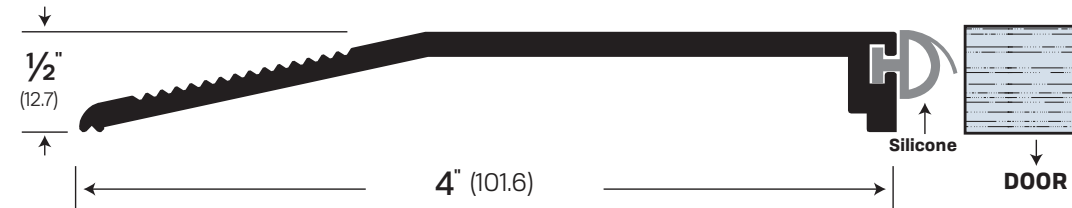

#3904 

#3905 

#3905

Thresholds
Saddles

#3291 

#3425 

#3325 

#3292 

#395 

#395

#398 

LEGACY	3904	3905	3291	3425	3325	3292	395	398
NGP	324	325	-	-	-	-	-	-
PEMKO	227	229	-	-	-	-	-	-
ZERO	1674	1675A	-	524A	523A	-	-	-

FINISHES: MA
OPTIONS: ACF, EPX, FL, LA, PEPX, RUB
NOTES: Flathead Zinc-plated screws - #10 x1-1/2"