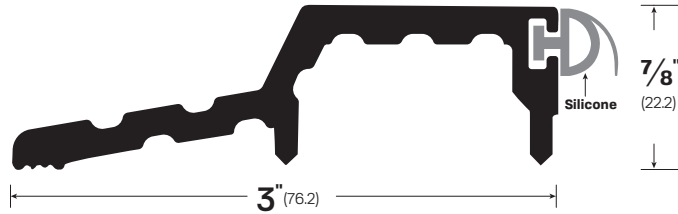

#3904 

#3905 

#3905

Thresholds
Saddles

#3291 

#3425 

#3325 

#3292 

#395 

#395

#398 

LEGACY	3904	3905	3291	3425	3325	3292	395	398
NGP	324	325	-	-	-	-	-	-
PEMKO	227	229	-	-	-	-	-	-
ZERO	1674	1675A	-	524A	523A	-	-	-

FINISHES: MA
OPTIONS: ACF, EPX, FL, LA, PEPX, RUB
NOTES: Flathead Zinc-plated screws - #10 x1-1/2"