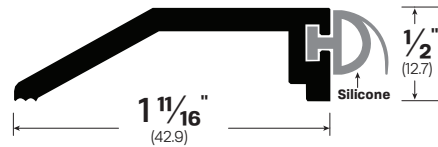

#3904 

#3905 

#3905

Thresholds
Saddles

#3291 

#3425 

#3325 

#3292 

#395 

#395

#398 

LEGACY	3904	3905	3291	3425	3325	3292	395	398
NGP	324	325	-	-	-	-	-	-
PEMKO	227	229	-	-	-	-	-	-
ZERO	1674	1675A	-	524A	523A	-	-	-

FINISHES: MA
OPTIONS: ACF, EPX, FL, LA, PEPX, RUB
NOTES: Flathead Zinc-plated screws - #10 x1-1/2"