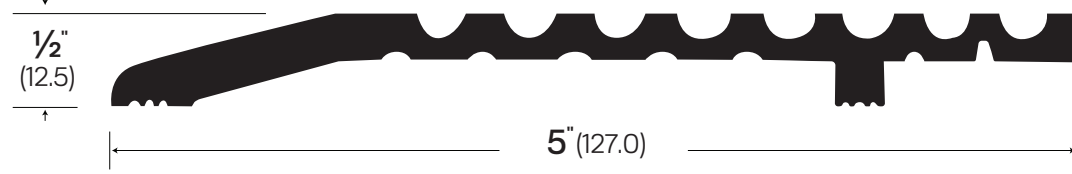

#3904 

#3905 

#3905

Thresholds
Saddles

#3291 

#3425 

#3325 

#3292 

#395 

#395

#398 

LEGACY	3904	3905	3291	3425	3325	3292	395	398
NGP	324	325	-	-	-	-	-	-
PEMKO	227	229	-	-	-	-	-	-
ZERO	1674	1675A	-	524A	523A	-	-	-

FINISHES: MA
OPTIONS: ACF, EPX, FL, LA, PEPX, RUB
NOTES: Flathead Zinc-plated screws - #10 x1-1/2"