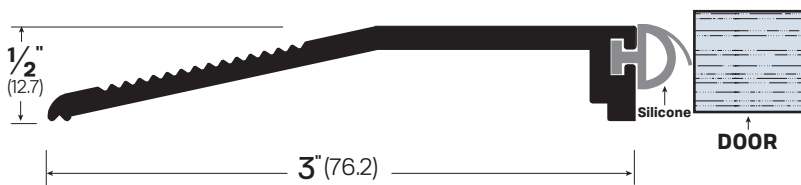

#3904 

#3905 

#3905

Thresholds
Saddles

#3291 

#3425 

#3325 

#3292 

#395 

#395

#398 

LEGACY	3904	3905	3291	3425	3325	3292	395	398
NGP	324	325	-	-	-	-	-	-
PEMKO	227	229	-	-	-	-	-	-
ZERO	1674	1675A	-	524A	523A	-	-	-

FINISHES: MA
OPTIONS: ACF, EPX, FL, LA, PEPX, RUB
NOTES: Flathead Zinc-plated screws - #10 x1-1/2"