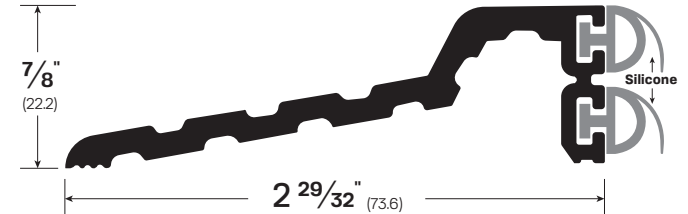

#3904 

#3905 

#3905

Thresholds
Saddles

#3291 

#3425 

#3325 

#3292 

#395 

#395

#398 

LEGACY	3904	3905	3291	3425	3325	3292	395	398
NGP	324	325	-	-	-	-	-	-
PEMKO	227	229	-	-	-	-	-	-
ZERO	1674	1675A	-	524A	523A	-	-	-

FINISHES: MA
OPTIONS: ACF, EPX, FL, LA, PEPX, RUB
NOTES: Flathead Zinc-plated screws - #10 x1-1/2"