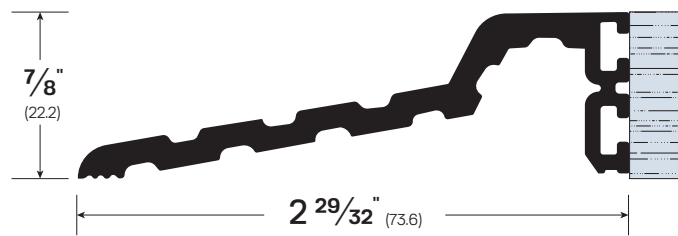

#3904 

#3905 

#3905

Thresholds
Saddles

#3291 

#3425 

#3325 

#3292 

#395 

#395

#398 

LEGACY	3904	3905	3291	3425	3325	3292	395	398
NGP	324	325	-	-	-	-	-	-
PEMKO	227	229	-	-	-	-	-	-
ZERO	1674	1675A	-	524A	523A	-	-	-

FINISHES: MA
OPTIONS: ACF, EPX, FL, LA, PEPX, RUB
NOTES: Flathead Zinc-plated screws - #10 x1-1/2"