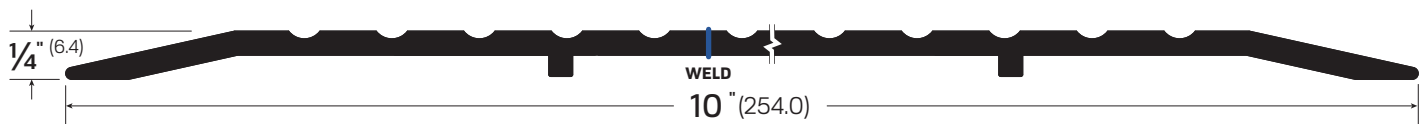

**#3445**

**#3545**

**#3645**

#3445MA-EPX

**#3745**

**#3845**

**#30145**

**#31145**

**#31245**

Thresholds  
Saddles

LEGACY	3445	3545	3645	3745	3845	30145	31145	31245
NGP	413	513	613	713	813	1013	-	-
PEMKO	270A	271	272	276A	2748	2750	-	-
ZERO	544A	545A	546A	547A	548	-	-	-

**FINISHES:** MA