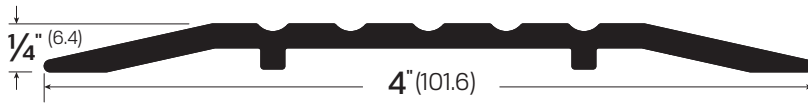

#3445

#3545

#3645

#3445MA-EPX

#3745

#3845

#30145

#31145

#31245

Thresholds
Saddles

LEGACY	3445	3545	3645	3745	3845	30145	31145	31245
NGP	413	513	613	713	813	1013	-	-
PEMKO	270A	271	272	276A	2748	2750	-	-
ZERO	544A	545A	546A	547A	548	-	-	-

FINISHES: MA

OPTIONS: ACF, EPX, FL, LA, PEPX, RUB

NOTES: Flathead Zinc-plated screws - #10 x 1-1/2"