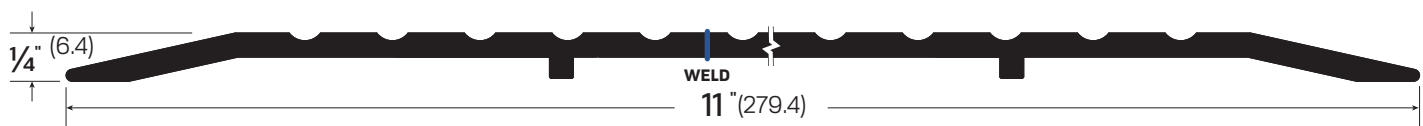

**#3445**

**#3545**

**#3645**

#3445MA-EPX

**#3745**

**#3845**

**#30145**

**#31145**

**#31245**

Thresholds  
Saddles

LEGACY	3445	3545	3645	3745	3845	30145	31145	31245
NGP	413	513	613	713	813	1013	-	-
PEMKO	270A	271	272	276A	2748	2750	-	-
ZERO	544A	545A	546A	547A	548	-	-	-

**FINISHES:** MA