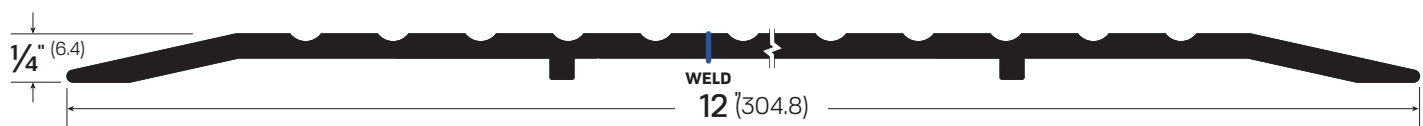

**#3445**

**#3545**

**#3645**

#3445MA-EPX

**#3745**

**#3845**

**#30145**

**#31145**

**#31245**

Thresholds  
Saddles

LEGACY	3445	3545	3645	3745	3845	30145	31145	31245
NGP	413	513	613	713	813	1013	-	-
PEMKO	270A	271	272	276A	2748	2750	-	-
ZERO	544A	545A	546A	547A	548	-	-	-

**FINISHES:** MA