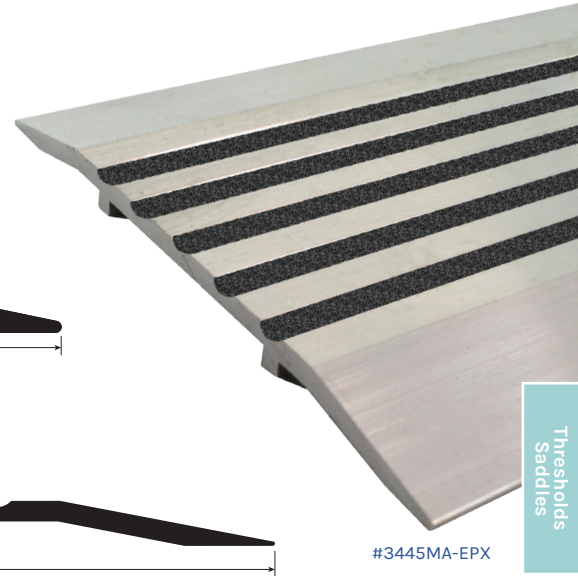

**#3445**

**#3545**

**#3645**

#3445MA-EPX

**#3745**

**#3845**

**#30145**

**#31145**

**#31245**

Thresholds  
Saddles

LEGACY	3445	3545	3645	3745	3845	30145	31145	31245
NGP	413	513	613	713	813	1013	-	-
PEMKO	270A	271	272	276A	2748	2750	-	-
ZERO	544A	545A	546A	547A	548	-	-	-

**FINISHES:** MA

**OPTIONS:** ACF, EPX, FL, LA, PEPX, RUB

**NOTES:** Flathead Zinc-plated screws - #10 x 1-1/2"