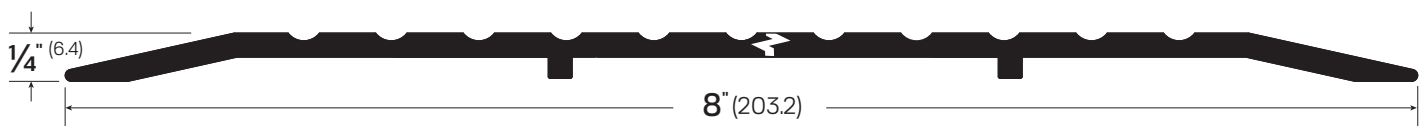

**#3445**

**#3545**

**#3645**

#3445MA-EPX

**#3745**

**#3845**

**#30145**

**#31145**

**#31245**

Thresholds  
Saddles

LEGACY	3445	3545	3645	3745	3845	30145	31145	31245
NGP	413	513	613	713	813	1013	-	-
PEMKO	270A	271	272	276A	2748	2750	-	-
ZERO	544A	545A	546A	547A	548	-	-	-

**FINISHES:** MA