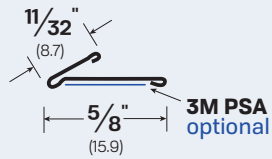

LENGTH

Please specify to nearest 1/2"

#S182

#3CHBR

#7Z

#1BR

Hinge Door Springs

#B180 | #S180